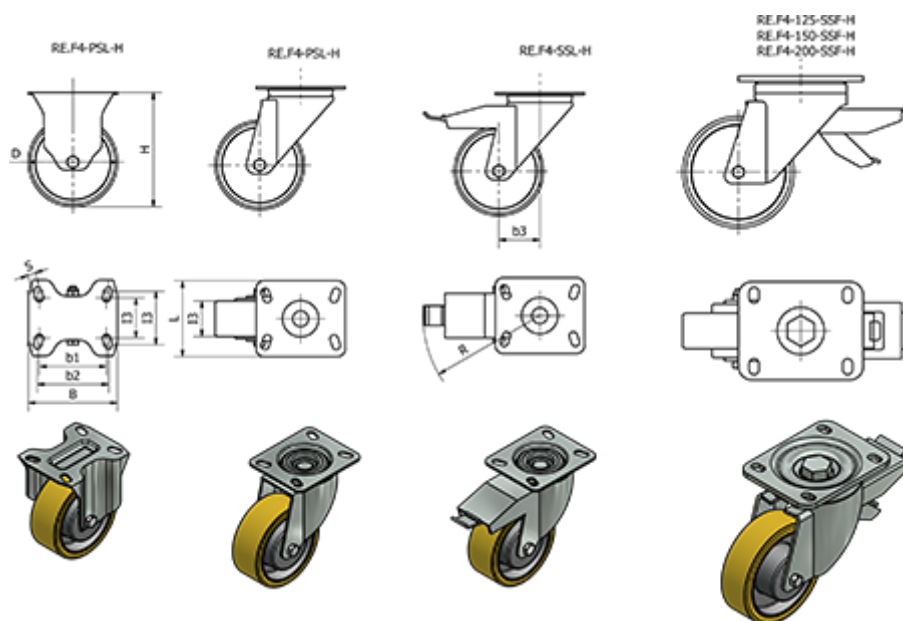

Varenummer: 2314451444  
 Beskrivelse: E+G støbejerns hjul 451444  
 RE.F4-200-SSF-H - Drejeligt konsol m/bremse

## Mål

B	= 140	I2	= 87	Vægt (g) = 6060
b1	= 105	I3	= 50	
b2	= -	Kode	= 451444	
b3	= 70	L	= 110	
D	= 200	R	= 126	
Dynamisk belastning (N)	= -	Rullemodstand (N)	= 3800	
H	= 250	s	= 11	
I1	= 73	Type	= RE.F4-200-SSF-H	